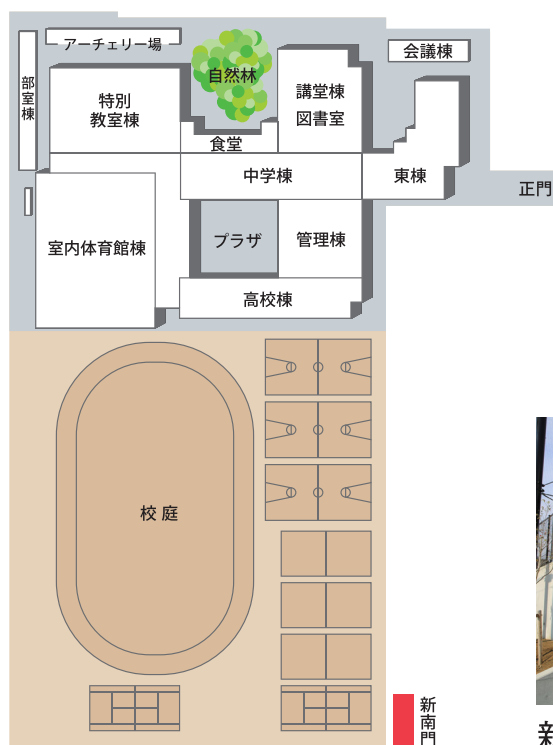

件数 / 919件

寄付金額 / 63,479,556円

[平成30年7月末現在]

創立60周年記念事業

グラウンド拡張・整備工事・新南門完成

拡張場所と新南門

新南門

駒場東邦中学校・高等学校